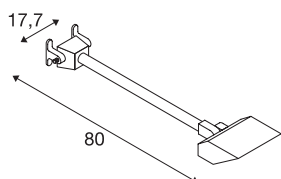

## TODAY

lampa ekspozycyjna outdoor, LED, 4000K, biała, długa, IP65

Mocna lampa ekspozycyjna TODAY jest wykonana z lakierowanego aluminium, które zakrywa wbudowaną diodę LED. Przechylna głowica lampy jest zamontowana na prostym ramieniu. Dzięki stopniowi ochrony IP65 nadaje się do użytku na zewnątrz. Dostępna w kolorze białym, czarnym i srebrnoszarym lampę podłącza się do napięcia sieciowego 230 V. Ta lampa zawiera wbudowane mocne żarówki LED o mocy 29W.

## DANE TECHNICZNE

Nr artykułu	1000881
Obrotowa lub przechylna	Wersja przechylna
Kod IP	IP 65
Klasa odporności na uderzenia	IK 02
Odporność na uderzenia	0.2 Joule
Montaż	Wersja natynkowa
Szczegóły dotyczące montażu	Wersja ścienna
Pierwotne napięcie znamionowe	220-240V ~50/60Hz
Prąd / napięcie wtórny	640 mA
Klasy ochrony	I
Wydajność	29 W
Efekt stroboskopowy (SVM)	1.3
Strumień świetlny	2800 lm
Temperatura barwy światła	4000 Kelvin
Kąt połowiczny rozpraszania	140 °
Kolor	biały
CRI	70
Dane LXXBXX	L70B50
Okres użytkowania	40000 h
Rozkład natężenia oświetlenia	Symetryczny
Emisja światła	bezpośrednie
Szerokość	17.7 cm

## Źródła światła

916541	
--------	---

<b>Wysokość</b>	23.2 cm
<b>Głębokość</b>	66.6 cm
<b>Waga netto</b>	1.775 kg
<b>Waga brutto</b>	2.134 kg
<b>Strona BIG WHITE</b>	783