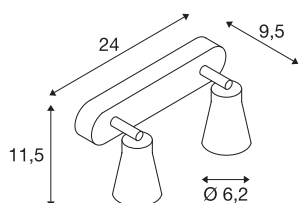

## AVO

Indoor Wand- und Deckenaufbauleuchte, QPAR51, silber, max. 50W

Wand- und Deckenleuchte der AVO Serie bei der die je nach Version ein bis vier Leuchtenköpfe dreh- sowie schwenkbar an der Rosette montiert sind. Die aus Aluminium gefertigte Leuchte ist durch den verbauten GU10 Sockel für Halogen- sowie LED-Leuchtmittel geeignet. Der elektrische Anschluss der in mehreren Farbversionen verfügbaren Leuchte erfolgt direkt an 230V Netzspannung.

## TECHNISCHE DATEN

Art. Nr.	1000891
Fassung	GU10
Anzahl Fassungen	2
Schwenkbereich	90 °
Horizontaler Drehbereich	320 °
Dreh- oder Schwenkbar	rotary bar and tiltable
IP Code	IP 20
Montage	Aufbau
Montagedetails	Decke,Wand
Primäre Nennspannung	220-240V ~50/60Hz
Schutzklasse	I
Wattage	50 W
Farbe	grau
Lichtaustritt	direkt
Länge	24 cm
Breite	11.5 cm
Höhe	9.5 cm
Nettogewicht	0.47 kg
Bruttogewicht	0.503 kg