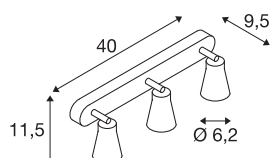

## AVO

applique et plafonnier intérieur, triple, blanc, GU10/-QPAR51, 3x 50W max

Applique et plafonnier de la gamme AVO sur lequel on peut monter, selon la version, une à quatre têtes de lampes inclinables et orientables sur la patère. Ce luminaire en aluminium peut être utilisé avec des sources halogènes et LED grâce la douille GU10 intégrée. Branchement électrique du luminaire, disponible en plusieurs coloris, directement sur la tension secteur 230V.

## INFORMATIONS TECHNIQUES

Réf.	1000893
Douille	GU10
Nombre de douilles	3
Plage d'inclinaison	90 °
Plage de rotation horizontale	320 °
Orientable ou inclinable	Dispositif rotatif et pivotant
Code IP	IP20
Montage	En saillie
Détails de montage	Plafond, Applique
Tension nominale primaire	220-240V ~50/60Hz
Classe de protection	I
Puissance en watts	50 W
Coloris	blanc
Sortie lumineuse	direct
Longueur	40 cm
Largeur	11.5 cm
Hauteur	9.5 cm
Poids net	0.77 kg
Poids brut	0.997 kg
Page du BIG WHITE	413