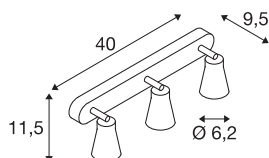

## AVO CW Triple

indoor wand- en plafondarmatuur, QPAR51, wit, max. 50W

Wand- en plafondarmatuur van de AVO reeks waarbij afhankelijk van de uitvoering een tot vier spots draai- en richtbaar aan de rozet zijn gemonteerd. Het aluminium armatuur is door de ingebouwde GU10 fitting geschikt voor gebruik met halogeen- en LED lampen. Het armatuur is in verschillende kleuruitvoeringen beschikbaar en wordt rechtstreeks op 230V netspanning aangesloten.

## TECHNISCHE GEGEVENS

Art.nr.	1000893
Fitting	GU10
Aantal fittingen	3
Zwenkbereik	90 °
Horizontaal draaibereik	320 °
Draai- of zwenkbaar	Draai- en kantelbaar
IP-code	IP 20
Montage	opbouw
Montagebeschrijving	plafond,wand
Primaire nominale spanning	220-240V ~50/60Hz
Beschermingsklasse	I
Wattage	50 W
Kleur	wit
Lichtuitlaat	direct
Lengte	40 cm
Breedte	11.5 cm
Hoogte	9.5 cm
Nettogewicht	0.77 kg
Brutogewicht	0.997 kg
BIG WHITE pagina	413