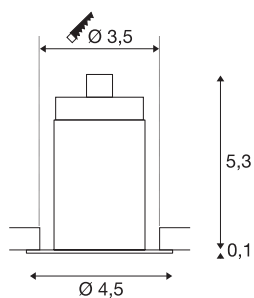

## HORN MINI

plafondinbouwlamp, led, 3000 K, zwart/goud, 12°

De starre LED-inbouwspot HORN MINI is gemaakt van aluminium en is LED-licht voor toepassingen waarbij punctuele accentverlichting en geringe inbouwdiepte nodig zijn. De warmwitte 1 W Power led zorgt voor de benodigde verlichtingssterkte. Voor het bedrijf van de spot is een passende constante-stroom-driver met 350 mA nodig. Deze lamp bevat ingebouwde led-lampen.

## TECHNISCHE SPECIFICATIES

Art.nr.	1000917
IP-code	IP20
Secundaire stroom / spanning	350 mA
Veiligheidsklasse	III
Wattage	1 W
Lumen	70 lm
Lichtkleurtemperatuur	2900 Kelvin
Stralingshoek	12 °
Kleur	zwart/goud
UGR ≤	19
Lichtsterkteverdeling	rotatiesymmetrisch
Lichtval	direct
Hoogte	5.4 cm
Diameter	4.5 cm
Nettogewicht	0.062 kg
Brutogewicht	0.099 kg
Vorm inbouwopening	rond
Inbouwdiepte	6 cm
Inbouwdiameter	3.5 cm
BIG WHITE pagina	136