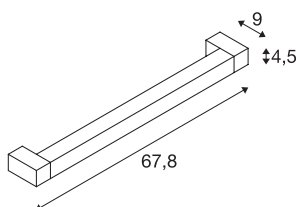

## LONG GRILL

Wand- und Deckenleuchten, LED, 3000K, weiß

Die LONG GRILL LED Wand- und Deckenleuchte ist eine professionelle Leuchte für die Aufbaumontage. Innerhalb des rechteckigen Rahmens befinden sich eine LED mit 20W. Durch das drehbare Element ist die Leuchte so besonders. Somit ist die Leuchteneinheit um 180° schwenkbar. Diese Leuchte ist geeignet für den direkten Anschluss an 230V Netzspannung. Diese Leuchte enthält eingebaute LED-Lampen.

## TECHNISCHE DATEN

Art. Nr.	1001019
Anzahl unterschiedliche Lichtauslässe	1
Dreh- oder Schwenkbar	tiltable
IP Code	IP 20
Montage	Aufbau
Montagedetails	Decke,Wand
Primäre Nennspannung	220-240V ~50/60Hz
Sekundär Strom / Spannung	700 mA
Schutzklasse	I
Wattage	20 W
Stroboskop-Effekt (SVM)	0
Lumen	1600 lm
Lichtfarbtemperatur	3000 Kelvin
Abstrahlwinkel	110 °
Farbe	weiß
CRI	80
LXXBXX Daten	L70B50
Lebensdauer	30000 h
Lichtstärkeverteilung	symmetrisch
Lichtaustritt	direkt
Lichtaustritt 2	indirekt
Länge	67.8 cm

## Lichtquelle

916371	
--------	---

<b>Breite</b>	9 cm
<b>Höhe</b>	4.5 cm
<b>Nettogewicht</b>	1.338 kg
<b>Bruttogewicht</b>	1.618 kg
<b>BIG WHITE Seite</b>	430