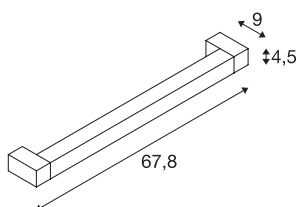

LONG GRILL

lampa ścienna i sufitowa, LED, 3000 K, kolor biały

Lampa ścienna i sufitowa LONG GRILL LED to profesjonalna lampa do montażu natynkowego. W prostokątnej ramie znajduje się dioda LED o mocy 20 W. Wyjątkową cechą lampy jest jej obrotowy element. Jednostka świetlna jest dzięki temu przechyłana o 180°. Ta lampa nadaje się do bezpośredniego podłączenia do napięcia sieciowego 230 V. Ta lampa zawiera wbudowane źródła światła LED.

DANE TECHNICZNE

Nr artykułu	1001019
Różne wyjścia światła	1
Obrotowa lub przechyłna	Wersja przechyłna
Kod IP	IP20
Klasa odporności na uderzenia	IK 02
Pierwotne napięcie znamionowe	220-240V ~50/60 Hz
Prąd / napięcie wtórny	700 mA
Klasy ochrony	I
Wydajność	20 W
Strumień świetlny	1600 lm
Temperatura barwy światła	3000 Kelvin
Kąt połowiczny rozpraszania	110 °
Kolor	weiss
Okres użytkowania	30000 h
Rozkład natężenia oświetlenia	Symetryczny
Emisja światła	bezpośrednie
Emisja światła 2	Oświetlenie pośrednie
Długość	67.8 cm
Szerokość	9 cm
Wysokość	4.5 cm
Waga netto	1.347 kg
Waga brutto	1.639 kg