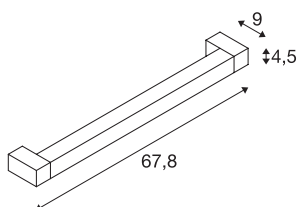

## LONG GRILL

Wand- und Deckenleuchten, LED, 3000K, schwarz

Die LONG GRILL LED Wand- und Deckenleuchte ist eine professionelle Leuchte für die Aufbaumontage. Innerhalb des rechteckigen Rahmens befinden sich eine LED mit 20W. Durch das drehbare Element ist die Leuchte so besonders. Somit ist die Leuchteneinheit um 180° schwenkbar. Diese Leuchte ist geeignet für den direkten Anschluss an 230V Netzspannung. Diese Leuchte enthält eingebaute LED-Lampen.

## TECHNISCHE DATEN

Art. Nr.	1001020
Anzahl unterschiedliche Lichtauslässe	1
Dreh- oder Schwenkbar	tiltable
IP Code	IP 20
Montage	Aufbau
Montagedetails	Decke,Wand
Primäre Nennspannung	220-240V ~50/60Hz
Sekundär Strom / Spannung	700 mA
Schutzklasse	I
Wattage	20 W
Stroboskop-Effekt (SVM)	0
Lumen	1600 lm
Lichtfarbtemperatur	3000 Kelvin
Abstrahlwinkel	110 °
Farbe	schwarz
CRI	80
LXXBXX Daten	L70B50
Lebensdauer	30000 h
Lichtstärkeverteilung	symmetrisch
Lichtaustritt	direkt
Lichtaustritt 2	indirekt
Länge	67.8 cm

## Lichtquelle

916371	
--------	---

<b>Breite</b>	9 cm
<b>Höhe</b>	4.5 cm
<b>Nettogewicht</b>	1.351 kg
<b>Bruttogewicht</b>	1.642 kg
<b>BIG WHITE Seite</b>	430