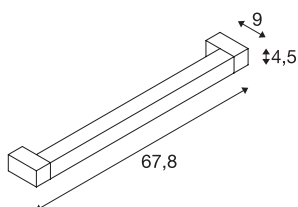

LONG GRILL

lampa ścienna i sufitowa, LED, 3000 K, kolor czarny

Lampa ścienna i sufitowa LONG GRILL LED to profesjonalna lampa do montażu natynkowego. W prostokątnej ramie znajduje się dioda LED o mocy 20 W. Wyjątkową cechą lampy jest jej obrotowy element. Jednostka świetlna jest dzięki temu przechyłana o 180°. Ta lampa nadaje się do bezpośredniego podłączenia do napięcia sieciowego 230 V. Ta lampa zawiera wbudowane źródła światła LED.

DANE TECHNICZNE

Nr artykułu	1001020
Różne wyjścia światła	1
Obrotowa lub przechyłna	Wersja przechyłna
Kod IP	IP20
Klasa odporności na uderzenia	IK 02
Pierwotne napięcie znamionowe	220-240V ~50/60 Hz
Prąd / napięcie wtórny	700 mA
Klasy ochrony	I
Wydajność	20 W
Strumień świetlny	1600 lm
Temperatura barwy światła	3000 Kelvin
Kąt połowiczny rozpraszania	110 °
Kolor	szwarz
Okres użytkowania	30000 h
Rozkład natężenia oświetlenia	Symetryczny
Emisja światła	bezpośrednie
Emisja światła 2	Oświetlenie pośrednie
Długość	67.8 cm
Szerokość	9 cm
Wysokość	4.5 cm
Waga netto	1.349 kg
Waga brutto	1.663 kg