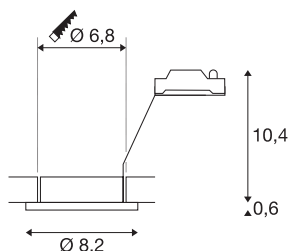

DOLIX OUT

rund, weiss

Der DOLIX OUT Hochvolt Deckeneinbauring ist aus Aluminium gefertigt und mit einem Glas zum Schutz gegen Spritzwasser ausgestattet. Mit seiner Schutzart IP65 ist er im Außenbereich oder in Feuchträumen einsetzbar. Dank der eingebauten GU10 Hochvoltfassung ist der DOLIX OUT Deckeneinbauring fertig für den direkten Anschluss an 230V Netzspannung.

TECHNISCHE DATEN

Art. Nr.	1001165
Fassung	GU10
Anzahl Fassungen	1
IP Code	IP 65
Schlagfestigkeitsklasse	IK 02
Schlagfestigkeit	0.2 Joule
Montage	Einbau
Montagedetails	Decke
Primäre Nennspannung	220-240V ~50/60Hz
Schutzklasse	II
Wattage	50 W
Farbe	weiß
Lichtaustritt	direkt
Höhe	11 cm
Durchmesser	8.2 cm
Nettogewicht	0.184 kg
Bruttogewicht	0.217 kg
Ausschnittsform	rund
Einbautiefe	11 cm
Einbaudurchmesser	6.8 cm
BIG WHITE Seite	235