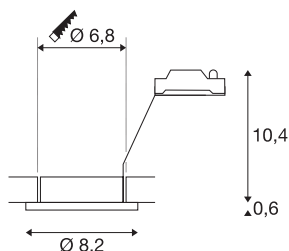

## DOLIX OUT QPAR51

rond, chroom

De DOLIX OUT hoogspanningsplafondinbouwring is vervaardigd van aluminium en voorzien van een glasplaat ter bescherming tegen opspattend water. Met zijn beschermingsklasse IP44 kan hij buiten of in vochtige ruimten worden gebruikt. Dankzij de ingebouwde GU10-hoogspanningsfitting is de DOLIX OUT plafondbouwring klaar voor directe aansluiting op 230V netspanning.

## TECHNISCHE GEGEVENS

Art.nr.	1001166
Fitting	GU10
Aantal fittingen	1
IP-code	IP 65
Schokbestendigheidsklasse	IK 02
Schokbestendigheid	0.2 Joule
Montage	inbouw
Montagebeschrijving	plafond
Primaire nominale spanning	220-240V ~50/60Hz
Beschermingsklasse	II
Wattage	50 W
Kleur	chroom
Lichtuitlaat	direct
Hoogte	11 cm
Diameter	8.2 cm
Nettogewicht	0.183 kg
Brutogewicht	0.216 kg
Uitsparingsvorm	rond
Inbouwdiepte	11 cm
Inbouwdiameter	6.8 cm
BIG WHITE pagina	235