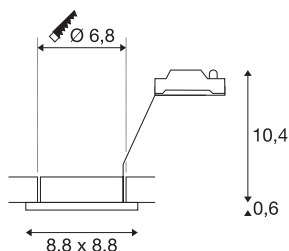

DOLIX OUT

eckig, weiss

Die DOLIX OUT Hochvolt Deckeneinbauleuchte ist aus Aluminium gefertigt und mit einem Glas zum Schutz gegen Spritzwasser ausgestattet. Mit der Schutzart IP65 ist sie im Außenbereich oder in Feuchträumen einsetzbar. Dank der eingebauten GU10 Hochvoltfassung ist die DOLIX OUT Deckeneinbauleuchte fertig für den direkten Anschluss an 230V Netzspannung.

TECHNISCHE DATEN

Art. Nr.	1001169
Fassung	GU10
Anzahl Fassungen	1
IP Code	IP 65
Schlagfestigkeitsklasse	IK 02
Schlagfestigkeit	0.2 Joule
Montage	Einbau
Montagedetails	Decke
Primäre Nennspannung	220-240V ~50/60Hz
Schutzklasse	II
Wattage	50 W
Farbe	weiß
Lichtaustritt	direkt
Länge	8.8 cm
Breite	8.8 cm
Höhe	11 cm
Nettogewicht	0.2 kg
Bruttogewicht	0.234 kg
Ausschnittsform	rund
Einbautiefe	11 cm
Einbaudurchmesser	6.8 cm
BIG WHITE Seite	235