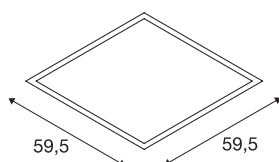

VALETO® LED PANEL

lampa sufitowa wpuszczana LED indoor, 600x600mm, UGR<19

Dostępny w dwóch rozmiarach LED VALETO PANEL to nowoczesne i zajmujące niewiele miejsca rozwiązanie do wydajnego oświetlenia podstawowego. Dzięki pełnej kompatybilności z systemem Valetto Smart można ustawić dowolną barwę światła między 2700 a 6500 kelwinów. Ten produkt pozwala uzyskać przyjemne, równomierne i nieoślepiające oświetlenie. Lampa osiąga współczynnik ośnienia poniżej 19.

DANE TECHNICZNE

Nr artykułu	1001250
Różne wyjścia światła	1
Kod IP	IP 20
Montaż	Wersja do wbudowania
Szczegóły dotyczące montażu	Wersja sufitowa
Ściemnialna	Tak
Technologia ściemniania	Dim-to-Warm, Zigbee
Pierwotne napięcie znamionowe	100-240V ~50/60Hz
Prąd / napięcie wtórny	950 mA
Klasy ochrony	II
Wydajność	39.55 W
Temperatura otoczenia	-20 °C
Temperatura otoczenia	45 °C
Znamionowa moc znamionowa sieci w trybie gotowości	0.29 W
Poziom prądu rozruchowego	56 A
Czas trwania prądu rozruchowego	1.82 μs
Efekt stroboskopowy (SVM)	0.02
Strumień świetlny	3600-4000 lm
Temperatura barwy światła	2700-6500 Kelvin
Kąt połowiczny rozpraszania	95 °
Kolor	biały
CRI	80

Źródła światła

916627	
--------	---

UGR ≤	19
Dane LXXBXX	L70B50
Okres użytkowania	25000 h
Emisja światła	Bezpośredni
Długość	59.5 cm
Szerokość	59.5 cm
Wysokość	1.1 cm
Waga netto	3.191 kg
Waga brutto	3.79 kg