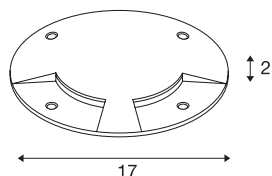

BIG PLOT

osłona, 2 wyloty, kolor srebrnoszary

Moduł LED PLOT umożliwia stworzenie mocnego oświetlenia nastrojowego i orientacyjnego na zewnątrz. Aluminiowa osłona BIG PLOT pozwala stworzyć nastrojowe efekty świetlne. Element dekoracyjny również w kolorze szarym przekonuje wysoką jakością. Stopień ochrony IP 20 zapewnia świetne zabezpieczenie.

DANE TECHNICZNE

Nr artykułu	1001252
Kod IP	IP 20
Montaż	Wersja natynkowa
Szczegóły dotyczące montażu	Wersja podłogowa
Kolor	szary
Wysokość	2 cm
średnica	17 cm
Waga netto	0.347 kg
Waga brutto	0.474 kg