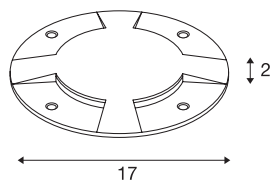

BIG PLOT

osłona, 4 wyloty, kolor srebrnoszary

Moduł LED PLOT służy do oświetlenia nastrojowego i orientacyjnego na zewnątrz. Aluminiowa osłona BIG PLOT pozwala stworzyć nastrojowe efekty świetlne. Element dekoracyjny w kolorze szarym przekonuje wysoką jakością. Stopień ochrony IP 20 zapewnia optymalne zabezpieczenie.

DANE TECHNICZNE

| | |
|-----------------------------|------------------|
| Nr artykułu | 1001253 |
| Kod IP | IP 20 |
| Montaż | Wersja natynkowa |
| Szczegóły dotyczące montażu | Wersja podłogowa |
| Kolor | szary |
| Wysokość | 2 cm |
| średnica | 17 cm |
| Waga netto | 0.33 kg |
| Waga brutto | 0.455 kg |