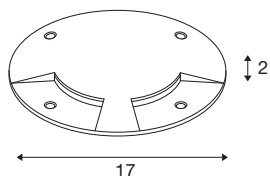

BIG PLOT

osłona, 2 otwory, stal szlachetna 316

Moduł LED PLOT służy do oświetlenia nastrojowego i orientacyjnego na zewnątrz. Dzięki osłonie BIG PLOT ze stali nierdzewnej 316 można stworzyć nastrojowe efekty świetlne. Element dekoracyjny ze stali nierdzewnej przekonuje wysoką jakością. Stopień ochrony IP 20 daje optymalne zabezpieczenie.

DANE TECHNICZNE

Nr artykułu	1001254
Montaż	Wersja natynkowa
Szczegóły dotyczące montażu	Wersja podłogowa
Kolor	stal nierdzewna
Wysokość	2 cm
średnica	17 cm
Waga netto	0.912 kg
Waga brutto	1.049 kg
Strona BIG WHITE	853