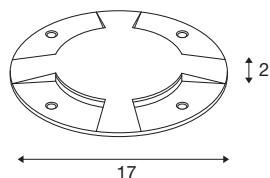

BIG PLOT

osłona, 4 otwory, stal szlachetna 316

Moduł LED PLOT umożliwia stworzenie mocnego oświetlenia nastrojowego i orientacyjnego na zewnątrz. W połączeniu z osłoną BIG PLOT ze stali nierdzewnej 316 można stworzyć wyjątkowe efekty świetlne. Element dekoracyjny ze stali nierdzewnej przekonuje wysoką jakością. Stopień ochrony IP 20 zapewnia optymalne zabezpieczenie.

DANE TECHNICZNE

Nr artykułu	1001255
Montaż	Wersja natynkowa
Szczegóły dotyczące montażu	Wersja podłogowa
Kolor	stal nierdzewna
Wysokość	2 cm
średnica	17 cm
Waga netto	0.853 kg
Waga brutto	1.008 kg
Strona BIG WHITE	853