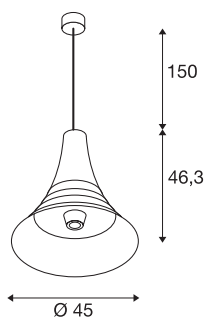

## BATO 45

Indoor Pendelleuchte, schwarz/messing, E27, max. 60W

Die Pendelleuchten der BATO Familie sind in zwei Größen sowie drei Farbvarianten verfügbar. Zusätzlich kann zwischen verbauten LED Lichtquellen und einem E27 Sockel gewählt werden. Vervollständigt wird die Familie durch zugehörige Wandleuchten und Deckenleuchten. Die BATO wird fertig für den direkten Anschluss an 230V Netzspannung geliefert.

## TECHNISCHE DATEN

|                      |                   |
|----------------------|-------------------|
| Art. Nr.             | 1001265           |
| Fassung              | E27               |
| Anzahl Fassungen     | 1                 |
| IP Code              | IP 20             |
| Montage              | Aufbau            |
| Montagedetails       | Decke             |
| Primäre Nennspannung | 220-240V ~50/60Hz |
| Schutzklasse         | I                 |
| Wattage              | 60 W              |
| Farbe                | gold              |
| Lichtaustritt        | diffus            |
| Höhe                 | 46,3 cm           |
| Durchmesser          | 45 cm             |
| Pendellänge          | 150 cm            |
| Nettogewicht         | 2.616 kg          |
| Bruttogewicht        | 4.513 kg          |