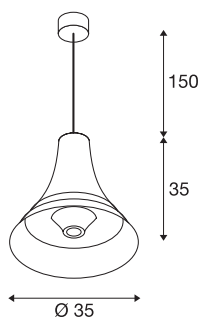

## BATO 35

Indoor Pendelleuchte, schwarz/messing, E27, max. 60W

Die Pendelleuchten der BATO Familie sind in zwei Größen sowie drei Farbvarianten verfügbar. Zusätzlich kann zwischen verbauten LED Lichtquellen und einem E27 Sockel gewählt werden. Vervollständigt wird die Familie durch zugehörige Wandleuchten und Deckenleuchten. Die BATO wird fertig für den direkten Anschluss an 230V Netzspannung geliefert.

## TECHNISCHE DATEN

Art. Nr.	1001266
Fassung	E27
Anzahl Fassungen	1
IP Code	IP 20
Montage	Aufbau
Montagedetails	Decke
Primäre Nennspannung	220-240V ~50/60Hz
Schutzklasse	I
Wattage	60 W
Farbe	gold
Lichtaustritt	diffus
Höhe	35 cm
Durchmesser	35 cm
Pendellänge	150 cm
Nettogewicht	1.43 kg
Bruttogewicht	2.783 kg

## Leuchtmittlempfehlung

1005305	A60 E27 Mirrorhead , LED Leuchtmittel chrom 7,5W 2700K CRI90 180°
---------	---