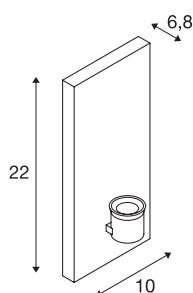

FENDA Basis

WL, lampa ścienna natynkowa indoor, E27, maks. 40-W, kolor biały

Lampa ścienna FENDA Basis z systemu FENDA Mix & Match umożliwia łatwe połączenie z abażurami FENDA w celu stworzenia konfiguracji pasującej do otoczenia lub kolorowych akcentów w modnych kolorach. Dzięki zamontowanej oprawie E27 lampa nadaje się do żarówek LED i energooszczędnych. Lampa ścienna FENDA Basis jest gotowa do bezpośredniego podłączenia do napięcia sieciowego 230 V.

DANE TECHNICZNE

Nr artykułu	1001272
Oprawa	E27
Liczba opraw	1
Kod IP	IP 20
Montaż	Wersja natynkowa
Szczegóły dotyczące montażu	Wersja ścienna
Pierwotne napięcie znamionowe	220-240V ~50/60Hz
Klasy ochrony	I
Wydajność	40 W
Kolor	biały
Szerokość	10 cm
Wysokość	22 cm
Głębokość	6.8 cm
Waga netto	0.483 kg
Waga brutto	0.646 kg
Strona BIG WHITE	380