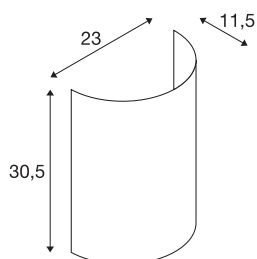

## FENDA

abażur półpełny, czarny

Abażur FENDA w modnych kolorach do lampy ściennej  
FENDA Basis 1001272

### DANE TECHNICZNE

Nr artykułu	1001273
Kolor	czarny
Emisja światła	Światło rozproszone
Szerokość	23 cm
Wysokość	30 cm
Głębokość	12 cm
Waga netto	0.25 kg
Waga brutto	0.602 kg
Strona BIG WHITE	380