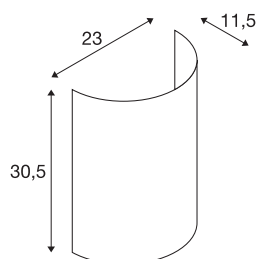

## FENDA abażur półpełny

czarny/miedź

Abażur FENDA w modnych kolorach do lampy ściennej  
FENDA Basis 1001272

### DANE TECHNICZNE

Nr artykułu	1001274
Kolor	miedź
Emisja światła	Światło rozproszone
Szerokość	23 cm
Wysokość	30 cm
Głębokość	12 cm
Waga netto	0.256 kg
Waga brutto	0.558 kg
Strona BIG WHITE	380