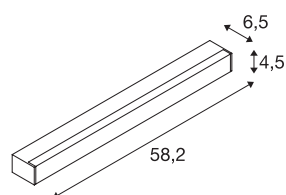

## SIGHT 60

Wand- und Deckenleuchte, mit Schalter, 600mm, schwarz

Die moderne Wand- und Deckenleuchte SIGHT ist für die Aufbaumontage oder Stromschiene wie gemacht. Die geringe Blendung und der Lichtstrom von 1490 Lumen machen die Decken-/Wandaufbauleuchte zur optimalen Grundbeleuchtungslösung. Dabei macht die aus Aluminium und Acryl gefertigte Leuchte in der Farbe Schwarz überall eine professionelle Figur. Dazu ist SIGHT LED mit ihrer LED Lebensdauer von 30.000 Stunden auch noch äußerst nachhaltig. Erleben Sie Licht mit SLV – seit 40 Jahren Ihr zuverlässiger Partner für Indoor-Leuchten aller Art.

## TECHNISCHE DATEN

Art. Nr.	1001283
Anzahl unterschiedliche Lichtauslässe	1
IP Code	IP 20
Montage	Aufbau
Montagedetails	Decke,Wand
Primäre Nennspannung	220-240V ~50/60Hz
Sekundär Strom / Spannung	700 mA
Schutzklasse	I
Wattage	20 W
Stroboskop-Effekt (SVM)	0
Lumen	1490 lm
Lichtfarbtemperatur	3000 Kelvin
Abstrahlwinkel	120 °
Farbe	schwarz
CRI	80
UGR ≤	28
LXXBXX Daten	L70B50
Lebensdauer	30000 h
Lichtstärkeverteilung	axensymmetrisch
Lichtaustritt	direkt
Länge	58.2 cm
Breite	4.5 cm

## Lichtquelle

916371	
--------	---

<b>Höhe</b>	6.5 cm
<b>Nettogewicht</b>	1.152 kg
<b>Bruttogewicht</b>	1.409 kg
<b>BIG WHITE Seite</b>	431