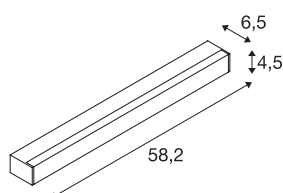

SIGHT LED

wand en plafondarmatuur, met schakelaar, 600 mm, zwart

De moderne wand- en plafondarmatuur SIGHT is gemaakt voor opbouwmontage of stroomrails. De geringe verblinding en de lichtstroom van 1490 lumen maken de plafond-/wandopbouwarmatuur tot een optimale oplossing voor basisverlichting. Bovendien slaat de van aluminium en acryl gemonteerde armatuur in de kleur zwart overal een professioneel figuur. Bovendien is SIGHT LED met zijn led-levensduur van 30.000 uur ook nog uiterst duurzaam. Beleef licht met SLV: al 40 jaar uw betrouwbare partner voor allerlei soorten binnenarmaturen.

TECHNISCHE SPECIFICATIES

Art.nr.	1001283
Aantal verschillende lichtopeningen	1
IP-code	IP 20
Montage	Opbouw
Montagebeschrijving	Plafond,Wand
Primaire nominale spanning	220-240V ~50/60Hz
Secundaire stroom / spanning	700 mA
Veiligheidsklasse	I
Wattage	20 W
Stroboscopisch effect (SVM)	0
Lumen	1490 lm
Lichtkleurtemperatuur	3000 Kelvin
Stralingshoek	120 °
Kleur	zwart
CRI	80
UGR ≤	28
LXXBXX gegevens	L70B50
Levensduur	30000 h
Lichtsterkteverdeling	asymmetrisch
Lichtval	direct
Lengte	58.2 cm
Breedte	4.5 cm

Lichtbron

916371	
--------	---

Hoogte	6.5 cm
Nettogewicht	1.152 kg
Brutogewicht	1.409 kg
BIG WHITE pagina	431