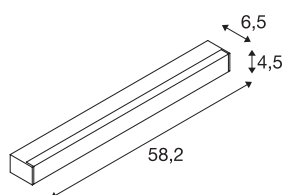

## SIGHT LED

lampa ścienna i sufitowa, z wyłącznikiem, 600mm, kolor czarny

Nowoczesna lampa ścienna i sufitowa SIGHT przeznaczona jest do montażu natynkowego lub na szynie zasilającej. Nieznaczne olśnienie i strumień świetlny 1490 lumenów sprawiają, że ta natynkowa lampa sufitowa/ścienna jest idealna jako oświetlenie podstawowe. Czarna lampa wykonana z aluminium i akrylu wszędzie prezentuje się profesjonalnie. Ponadto lampa SIGHT LED jest niezwykle trwała dzięki żywotności diody LED wynoszącej 30 000 godzin. Doświadcz oświetlenia marki SLV, która od 40 lat jest niezawodnym partnerem w zakresie wszelkiego rodzaju oświetlenia wewnętrznego.

## DANE TECHNICZNE

Nr artykułu	1001283
Różne wyjścia światła	1
Kod IP	IP 20
Montaż	Wersja natynkowa
Szczegóły dotyczące montażu	Wersja sufitowa, Wersja ścienna
Pierwotne napięcie znamionowe	220-240V ~50/60Hz
Prąd / napięcie wtórny	700 mA
Klasy ochrony	I
Wydajność	20 W
Efekt stroboskopowy (SVM)	0
Strumień świetlny	1490 lm
Temperatura barwy światła	3000 Kelvin
Kąt połowiczny rozpraszania	120 °
Kolor	czarny
CRI	80
UGR ≤	28
Dane LXXBXX	L70B50
Okres użytkowania	30000 h
Rozkład natężenia oświetlenia	symetryczne osie
Emisja światła	bezpośrednie
Długość	58.2 cm
Szerokość	4.5 cm

## Źródła światła

916371	
--------	---

<b>Wysokość</b>	6.5 cm
<b>Waga netto</b>	1.152 kg
<b>Waga brutto</b>	1.409 kg
<b>Strona BIG WHITE</b>	431