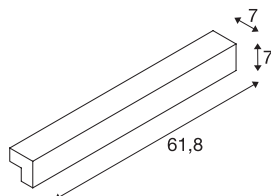

L-LINE 60

applique intérieure, blanc, LED, 10 W, 3000 K, IP44

L'applique et plafonnier L-LINE 60 équipé d'un module LED blanc chaud est la solution LED ultime pour un éclairage primaire grâce à ses 1500 lm. Le L-LINE 60 fin et élégant est disponible en coloris blanc, argent et gris souris. L'alimentation LED intégrée rend le luminaire prêt pour un raccordement direct sur la tension secteur 230V.

INFORMATIONS TECHNIQUES

Réf.	1001299
Code IP	IP44
Nombre de câblages en continu	20
Tension nominale primaire	220-240V ~50/60 Hz
Courant / tension secondaire	350 mA
Classe de protection	I
Puissance en watts	10 W
Hauteur du courant d'appel	10 A
Durée du courant d'appel	100 µs
Lumen	820 lm
Température de couleur	3000 Kelvin
Angle de rayonnement	120 °
Coloris	blanc
IRC	80
Durée de vie	30000 h
Répartition de l'intensité lumineuse	symétrique
Répartition de l'intensité lumineuse 2	symétrique
Sortie lumineuse	direct
Sortie lumineuse 2	indirectement
Largeur	61.8 cm
Hauteur	7 cm
Profondeur	7 cm

Source Lumineuse

916534	
--------	---

Poids net	1.3 kg
Poids brut	1.594 kg
Page du BIG WHITE	369