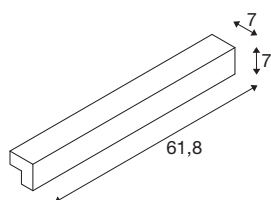

L-LINE 60 LED

Luminaria de pared y techo, IP44, 3000 K, 1500 lm, plateado

La luminaria de pared y techo L-LINE 60 equipada con un módulo LED blanco cálido es la solución LED definitiva para una iluminación ambiental fundamental gracias a una LED de 1500 lm de potencia. La luminaria L-LINE LED de aspecto sutil y elegante está disponible en las gamas de color blanco, gris plateado y gris. Gracias al controlador LED regulable integrado, la luminaria puede conectarse directamente a una tensión eléctrica de 230 voltios.

Datos técnicos

Art. N.º	1001300
Código IP	IP44
Cantidad de cableado transversal	20
Voltaje nominal primario	220-240V ~50/60 Hz
Corriente eléctrica / Tensión secundaria	350 mA
Clase de protección	I
Potencia	10 W
Nivel de corriente de entrada	10 A
Duración de la corriente de entrada	100 µs
Flujo luminoso	820 lm
Temperatura del color de la luz	3000 Kelvin
Semiángulo de dispersión	120 °
Color	plata
IRC	80
Vida útil	30000 h
Distribución de la intensidad luminosa	simétrica
Distribución de la intensidad luminosa 2	simétrica
Salida de la luz	Directa
Salida de la luz 2	indirectamente
Anchura	61.8 cm
Altura	7 cm

Fuente de luz

916534	
--------	---

Profundidad	7 cm
Peso neto	1.28 kg
Peso bruto	1.575 kg
Página BIG WHITE	369