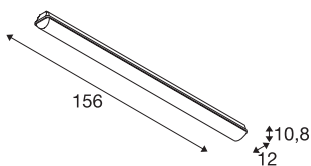

IMPERVA 150 CW

lampa ścienna i sufitowa natynkowa LED outdoor,
IP66, szara, 4000K

Funkcjonalna lampa ścienna i sufitowa IMPERVA ma dyfuzor, który zapewnia przyjemny rozsył światła. Lampa jest wyposażona w wydajne diody LED i jest dostępna w kilku długościach. Istnieje możliwość wyboru lampy IP z diodami LED o ciepłej białej lub zimnej białej barwie światła. Dzięki zainstalowanemu statecznikowi lampa jest gotowa do bezpośredniego podłączenia do napięcia sieciowego 230 V.

DANE TECHNICZNE

Nr artykułu	1001317
Kod IP	IP 66
Klasa odporności na uderzenia	IK 08
Montaż	Wersja natynkowa
Szczegóły dotyczące montażu	Wersja sufitowa, Wersja ścienna
Liczba przewodów przelotowych	30
Pierwotne napięcie znamionowe	220-240V ~50/60Hz
Prąd / napięcie wtórny	1050 mA
Klasy ochrony	I
Wydajność	55 W
Temperatura otoczenia	-20 °C
Temperatura otoczenia	40 °C
Efekt stroboskopowy (SVM)	0.27
Strumień świetlny	7600 lm
Temperatura barwy światła	4000 Kelvin
Kąt połowiczny rozpraszania	120 °
Kolor	szary
CRI	80
Dane LXXBXX	L70B50
Okres użytkowania	50000 h
Emisja światła	Bezpośredni
Risk Group	1

Źródła światła

916445	
--------	---

Długość	156 cm
Szerokość	12 cm
Wysokość	10.8 cm
Waga netto	3.002 kg
Waga brutto	3.374 kg
Strona BIG WHITE	692