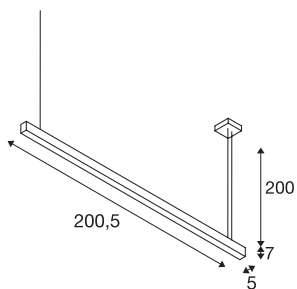

GLENOS

LED, 3000K, schwarz, 2 m, 85W

Die mit einem hochleistungs LED Strip versehene GLENOS Pendelleuchte bietet Ihnen eine leistungsstarke LED Beleuchtung der Extraklasse. Die in mehreren Längen und Farbvarianten erhältlichen Pendelleuchten sind mit einer 2,50 m langen Zuleitung versehen, welche individuell kürzbar ist. Die GLENOS Pendelleuchte ist aufgrund des dimmbaren LED Treibers anschlussfertig für 230 V Netzspannung.

TECHNISCHE DATEN

Art. Nr.	1001406
Anzahl unterschiedliche Lichtauslässe	1
IP Code	IP 20
Montage	Aufbau
Montagedetails	Decke
Primäre Nennspannung	220-240V ~50/60Hz
Sekundär Strom / Spannung	1000 mA
Schutzklasse	I
Wattage	85 W
minimale Umgebungstemperatur	-20 °C
maximale Umgebungstemperatur	50 °C
Höhe Einschaltstrom	30 A
Dauer Einschaltstrom	300 µs
Stroboskop-Effekt (SVM)	0
Lumen	5700 lm
Lichtfarbtemperatur	3000 Kelvin
Farbe	schwarz
CRI	80
UGR ≤	28
LXXBXX Daten	L70B50
Lebensdauer	35000 h
Lichtstärkeverteilung	axensymmetrisch

Lichtquelle

916482	
--------	---

Lichtaustritt	direkt
Länge	205 cm
Breite	5 cm
Höhe	7 cm
Pendellänge	200 cm
Nettogewicht	4.544 kg
Bruttogewicht	5.412 kg
BIG WHITE Seite	291