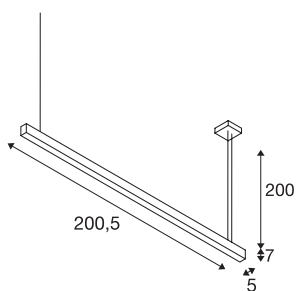

GLENOS

profielpendelarmatuur, LED, 3000 K, zwart, 2 m, 85 W

Het pendelarmatuur GLENOS met een hoogwaardige LED-strip biedt u een heldere LED-verlichting uit de topklasse. De in meerdere lengten en kleuren verkrijgbare pendelarmaturen zijn uitgerust met een 2,50 m lange toevoering die individueel kan worden ingekort. Het GLENOS pendelarmatuur kan omwille van de dimbare LED-driver rechtstreeks op 230 V netspanning worden aangesloten.

TECHNISCHE GEGEVENS

Art.nr.	1001406
Aantal verschillende lichtopeningen	1
IP-code	IP20
dimbaar	Ja
Dimtechnologie	1-10V
Primaire nominale spanning	220-240V ~50/60 Hz
Secundaire stroom/spanning	1000 mA
Beschermingsklasse	I
Wattage	85 W
minimale omgevingstemperatuur	-20 °C
maximale omgevingstemperatuur	50 °C
Niveau van inschakelstroom	30 A
Duur van inschakelstroom	300 µs
Lumen	5700 lm
Lichtkleurtemperatuur	3000 Kelvin
Kleur	zwart
CRI	80
UGR ≤	28
Levensduur	35000 h
Lichtsterkteverdeling	assymmetrisch
Lichtuitlaat	direct
Lengte	205 cm

Lichtbron

916482	
--------	---

Breedte	5 cm
Hoogte	7 cm
Pendellengte	200 cm
Nettogewicht	4.566 kg
Brutogewicht	5.384 kg
BIG WHITE pagina	293