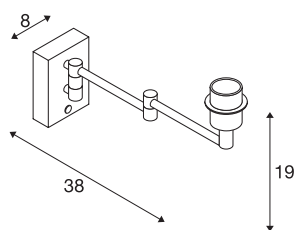

FENDA Base

WL, lampa ścienna natynkowa indoor, E27, maks. 40-W, kolor czarny

Lampa ścienna FENDA Basis z ramieniem przegubowym z systemu FENDA Mix & Match umożliwia łatwe połączenie z abażurami FENDA w celu stworzenia konfiguracji pasującej do otoczenia lub kolorowych akcentów w modnych kolorach. Dzięki zamontowanej oprawie E27 lampa nadaje się do żarówek LED i energooszczędnych. Lampa ścienna FENDA Basis jest gotowa do bezpośredniego podłączenia do napięcia sieciowego 230 V.

DANE TECHNICZNE

Nr artykułu	1001450
Oprawa	E27
Liczba opraw	1
Zakres przechyłu	180 °
Montaż	Wersja natynkowa
Szczegóły dotyczące montażu	Wersja ścienna
Pierwotne napięcie znamionowe	220-240V ~50/60Hz
Klasy ochrony	I
Wydajność	40 W
Kolor	czarny
Długość	38 cm
Szerokość	8 cm
Wysokość	19 cm
Waga netto	0.618 kg
Waga brutto	0.947 kg