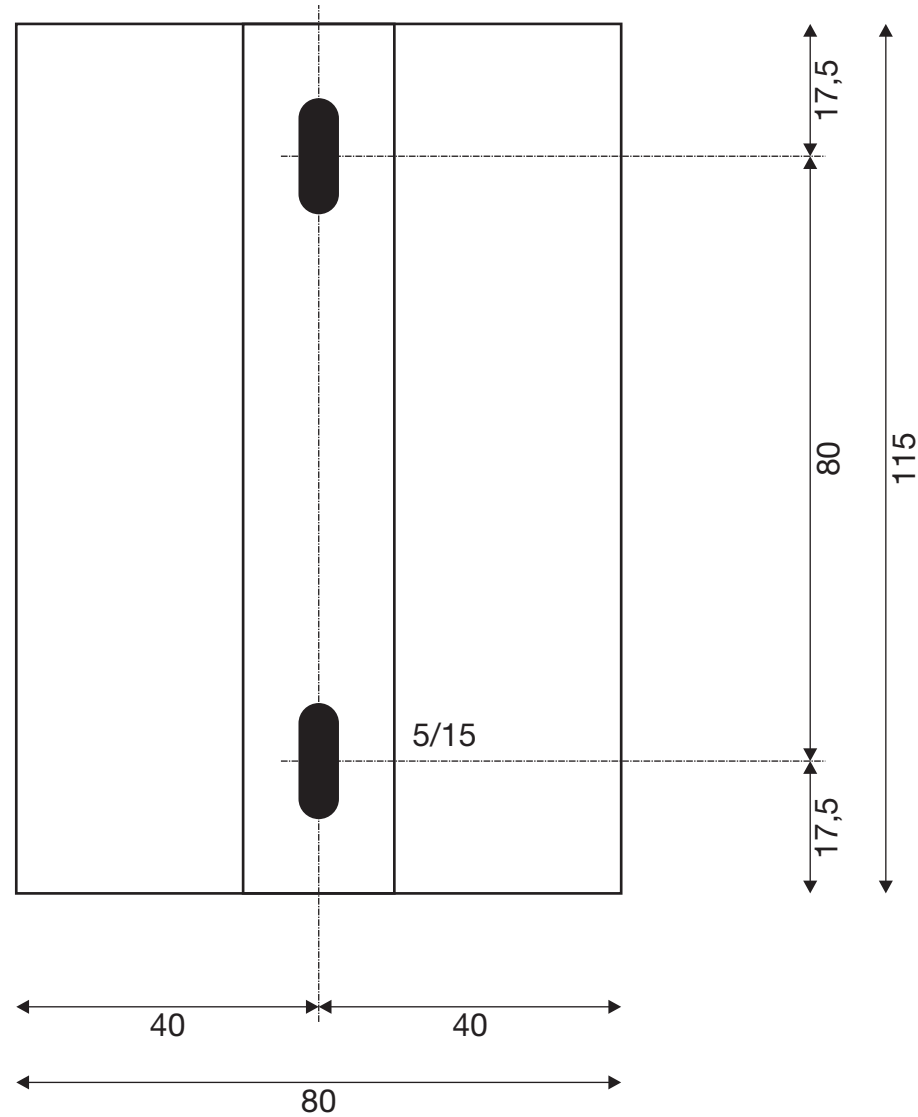

Item-no. 1001449 / 1001450
 (mm)
 not in scale
 nicht maßstäblich

20.12.2017 SLV GmbH

Technische Änderungen vorbehalten. Technical Details are subject to change. Les détails techniques sont sujet à des changements. Nos reservamos el derecho a modificaciones técnicas. Modifiche tecniche riservate. Behoudens technische wijzigingen. Ret til tekniske ændringer forbeholdes. Zmiany techniczne zastrzeżone. Сохраняется право на внесение технических изменений. Techniska ändringar kan förekomma. Teknik deęişiklik yapma hakkı saklıdır. A technikai részletek termékenként változhatnak.