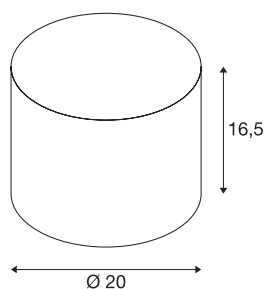

FENDA abażur Ø 20cm

okrągły, kolor czarny

FENDA abażur o średnicy 165 mm i wysokości 200 mm w kolorze czarnym.

DANE TECHNICZNE

Nr artykułu	1001451
Kolor	czarny
Emisja światła	Światło rozproszone
Wysokość	16.5 cm
średnica	20 cm
Waga netto	0.193 kg
Waga brutto	0.398 kg