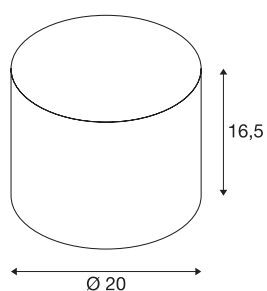

FENDA Schirm Ø 20cm

rund, beige

FENDA Leuchtschirm mit 165 mm Durchmesser und 200 mm Höhe in beige.

TECHNISCHE DATEN

Art. Nr.	1001454
Farbe	beige
Höhe	16.5 cm
Durchmesser	20 cm
Nettogewicht	0.201 kg
Bruttogewicht	0.401 kg