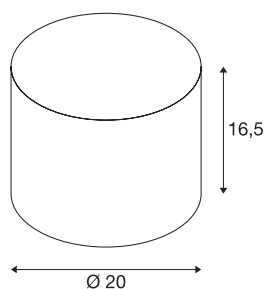

FENDA abażur Ø 20cm

okrągły, kolor beżowy

FENDA abażur o średnicy 165 mm i wysokości 200 mm w kolorze beżowym.

DANE TECHNICZNE

| | |
|----------------|---------------------|
| Nr artykułu | 1001454 |
| Kolor | beżowy |
| Emisja światła | Światło rozproszone |
| Wysokość | 16.5 cm |
| średnica | 20 cm |
| Waga netto | 0.201 kg |
| Waga brutto | 0.401 kg |