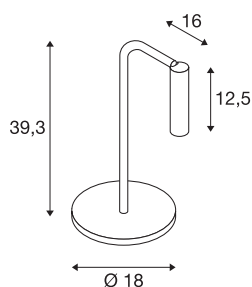

KARPO TL

LED Indoor Tischleuchte, schwarz, 3000K

Die Leuchten Serie KARPO ist in den Farben weiß und schwarz erhältlich. Sie verfügt über einen Spot in Zylinderform, der sich über ein Gelenk individuell ausrichten lassen. Der Schwenk- und Drehbereich ermöglichen, dass der Raum optimal ausgeleuchtet werden kann. Die integrierten Premium-LEDs sorgen für eine hohe Energieeffizienz. Des Weiteren besitzt die Leuchte einen hohen Farbwiedergabindex von 90. Die Leuchten erlauben einen direkten Anschluss an eine 230V Netzspannung.

TECHNISCHE DATEN

Art. Nr.	1001461
IP Code	IP 20
Montage	Mobil
Dimmbar	Ja
Technologie der Dimmung	Schalter dimmbar
Primäre Nennspannung	200-240V ~50/60Hz
Sekundär Strom / Spannung	500 mA
Schutzklasse	II
Wattage	6.2 W
minimale Umgebungstemperatur	-20 °C
maximale Umgebungstemperatur	35 °C
Höhe Einschaltstrom	10 A
Temperatur am Glas (Lichtaustritt)	60 °C
Stroboskop-Effekt (SVM)	0
Lumen	360 lm
Lichtfarbtemperatur	3000 Kelvin
Abstrahlwinkel	40 °
Farbe	schwarz
CRI	90
LXXBXX Daten	L70B50
Lebensdauer	30000 h
Risikogruppe	1

Lichtquelle

916523	
--------	---

Breite	18 cm
Höhe	39.3 cm
Tiefe	16 cm
Nettogewicht	1.427 kg
Bruttogewicht	2.364 kg
BIG WHITE Seite	452