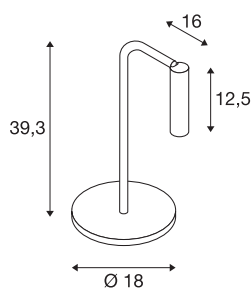

KARPO TL

Luminaria de sobremesa para interior LED, negro, 3000K

La serie de luminarias KARPO está disponible en los colores blanco y negro. Dispone de un foco con forma cilíndrica, que puede orientarse individualmente por medio de una articulación. El alcance de giro y el alcance de orientación permiten iluminar el espacio de forma óptima. Las luces LED prémium integradas garantizan una alta eficiencia energética. Además, la luminaria posee un alto índice de reproducción cromática de 90. Las luminarias permiten una conexión directa a una tensión eléctrica de 230 V.

Datos técnicos

Art. N.º	1001461
Código IP	IP 20
Montaje	Móvil
Dimerizable	Sí
Tecnología de regulación	Interruptor dimerizable
Voltaje nominal primario	200-240V ~50/60Hz
Corriente eléctrica / Tensión secundaria	500 mA
Clase de protección	II
Potencia	6.2 W
Temperatura ambiente mínima	-20 °C
Temperatura ambiente máxima	35 °C
Nivel de corriente de entrada	10 A
Temperatura en el cristal (emisión de luz)	60 °C
Efecto estroboscópico (SVM)	0
Flujo luminoso	360 lm
Temperatura del color de la luz	3000 Kelvin
Semiángulo de dispersión	40 °
Color	negro
IRC	90
Datos LXXBXX	L70B50
Vida útil	30000 h
Salida de la luz	directamente

Fuente de luz

916523	
--------	---

Risk Group	1
Anchura	18 cm
Altura	39.3 cm
Profundidad	16 cm
Peso neto	1.427 kg
Peso bruto	2.364 kg
Página BIG WHITE	108