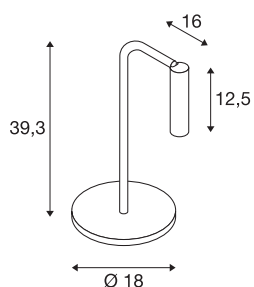

## KARPO TL

Luminaria de sobremesa para interior LED, negro, 3000 K

La serie de luminarias KARPO está disponible en los colores blanco y negro. Dispone de un foco con forma cilíndrica, que puede orientarse individualmente por medio de una articulación. El alcance de giro y el alcance de orientación permiten iluminar el espacio de forma óptima. Las luces LED prémium integradas garantizan una alta eficiencia energética. Además, la luminaria posee un alto índice de reproducción cromática de 90. Las luminarias permiten una conexión directa a una tensión eléctrica de 230 V.

### Datos técnicos

Art. N.º	1001461
Código IP	IP20
Dimerizable	Sí
Tecnología de regulación	Interruptor dimerizable
Voltaje nominal primario	200-240V ~50/60 Hz
Corriente eléctrica / Tensión secundaria	500 mA
Clase de protección	II
Potencia	6.2 W
Temperatura ambiente mínima	-20 °C
Temperatura ambiente máxima	35 °C
Nivel de corriente de entrada	10 A
Temperatura en el cristal (emisión de luz)	60 °C
Flujo luminoso	360 lm
Temperatura del color de la luz	3000 Kelvin
Semiángulo de dispersión	40 °
Color	negro
IRC	90
Vida útil	30000 h
Salida de la luz	directamente
Risk Group	1
Anchura	18 cm
Altura	39.3 cm

## Fuente de luz

916523	
--------	---

<b>Profundidad</b>	16 cm
<b>Peso neto</b>	1.374 kg
<b>Peso bruto</b>	2.31 kg
<b>Página BIG WHITE</b>	498