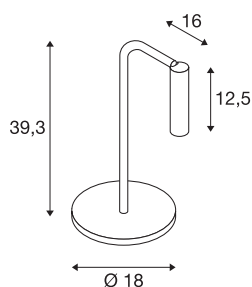

KARPO TL

LED indoor tafellamp, zwart, 3000K

De reeks KARPO armaturen is verkrijgbaar in de kleuren wit en zwart. De reeks beschikt over een cilindervormige spot die via een scharnier individueel kan worden gericht. Het richt- en draaibereik laat toe dat de ruimte optimaal kan worden verlicht. De geïntegreerde Premium LEDs zorgen voor een hoge energie-efficiëntie. Verder heeft de lamp een hoge kleurweergave-index van 90. De lampen kunnen rechtstreeks op 230V netspanning worden aangesloten.

TECHNISCHE GEGEVENS

| | |
|-------------------------------------|--------------------|
| Art.nr. | 1001461 |
| IP-code | IP 20 |
| Montage | mobiel |
| dimbaar | Ja |
| Dimtechnologie | schakelaar dimbaar |
| Primaire nominale spanning | 200-240V ~50/60Hz |
| Secundaire stroom/spanning | 500 mA |
| Beschermingsklasse | II |
| Wattage | 6.2 W |
| minimale omgevingstemperatuur | -20 °C |
| maximale omgevingstemperatuur | 35 °C |
| Niveau van inschakelstroom | 10 A |
| Temperatuur bij glas (lichtemissie) | 60 °C |
| Stroboscopisch effect (SVM) | 0 |
| Lumen | 360 lm |
| Lichtkleurtemperatuur | 3000 Kelvin |
| Stralingshoek | 40 ° |
| Kleur | zwart |
| CRI | 90 |
| LXXBXX-gegevens | L70B50 |
| Levensduur | 30000 h |
| Lichtuitlaat | direct |

Lichtbron

| | |
|--------|---|
| 916523 |  |
|--------|---|

| | |
|-------------------------|----------|
| Risk Group | 1 |
| Breedte | 18 cm |
| Hoogte | 39.3 cm |
| Diepte | 16 cm |
| Nettogewicht | 1.427 kg |
| Brutogewicht | 2.364 kg |
| BIG WHITE pagina | 452 |