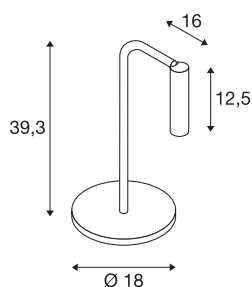

KARPO TL

lampa stołowa LED indoor, kolor czarny, 3000 K

Seria lamp KARPO jest dostępna w kolorze białym i czarnym. Jest to spot o cylindrycznym kształcie, który można indywidualnie ustawić za pomocą przegubu. Zakres obrotu i przechyłu umożliwia optymalne oświetlenie pomieszczenia. Zintegrowane diody Premium LED zapewniają wysoką efektywność energetyczną. Ponadto lampa ma wysoki współczynnik oddawania barw wynoszący 90. Lampy można podłączyć bezpośrednio do napięcia sieciowego 230 V.

DANE TECHNICZNE

| | |
|--------------------------------------|--------------------------------|
| Nr artykułu | 1001461 |
| Kod IP | IP20 |
| Ściemnialna | Tak |
| Technologia ściemniania | Włacznik z funkcją ściemniania |
| Pierwotne napięcie znamionowe | 200-240V ~50/60 Hz |
| Prąd / napięcie wtórny | 500 mA |
| Klasy ochrony | II |
| Wydajność | 6.2 W |
| Temperatura otoczenia | -20 °C |
| Temperatura otoczenia | 35 °C |
| Poziom prądu rozruchowego | 10 A |
| Temperatura w szkle (emisja światła) | 60 °C |
| Strumień świetlny | 360 lm |
| Temperatura barwy światła | 3000 Kelvin |
| Kąt połowiczny rozpraszania | 40 ° |
| Kolor | czarny |
| CRI | 90 |
| Okres użytkowania | 30000 h |
| Emisja światła | Bezpośredni |
| Risk Group | 1 |
| Szerokość | 18 cm |
| Wysokość | 39.3 cm |

Źródła światła

| | |
|--------|---|
| 916523 |  |
|--------|---|

| | |
|------------------|----------|
| Głębokość | 16 cm |
| Waga netto | 1.374 kg |
| Waga brutto | 2.31 kg |
| Strona BIG WHITE | 498 |