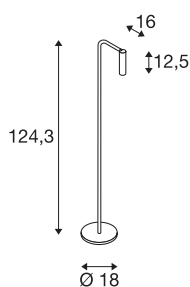

KARPO FL

LED indoor staanlamp, wit, 3000K

De reeks KARPO armaturen is verkrijgbaar in de kleuren wit en zwart. De reeks beschikt over een cilindervormige spot die via een scharnier individueel kan worden gericht. Het richt- en draaibereik laat toe dat de ruimte optimaal kan worden verlicht. De geïntegreerde Premium LEDs zorgen voor een hoge energie-efficiëntie. Verder heeft de lamp een hoge kleurweergave-index van 90. De lampen kunnen rechtstreeks op 230V netspanning worden aangesloten.

TECHNISCHE GEGEVENS

Art.nr.	1001462
IP-code	IP 20
Montage	mobiel
dimbaar	Ja
Dimtechnologie	schakelaar dimbaar
Primaire nominale spanning	200-240V ~50/60Hz
Secundaire stroom/spanning	500 mA
Beschermingsklasse	II
Wattage	6.2 W
minimale omgevingstemperatuur	-20 °C
maximale omgevingstemperatuur	35 °C
Niveau van inschakelstroom	10 A
Temperatuur bij glas (lichtemissie)	60 °C
Stroboscopisch effect (SVM)	0
Lumen	430 lm
Lichtkleurtemperatuur	3000 Kelvin
Stralingshoek	40 °
Kleur	wit
CRI	90
LXXBXX-gegevens	L70B50
Levensduur	30000 h
Lichtuitlaat	direct

Lichtbron

916523	
--------	---

Risk Group	1
Breedte	18 cm
Hoogte	124.3 cm
Diepte	16 cm
Nettogewicht	2.439 kg
Brutogewicht	3.888 kg
BIG WHITE pagina	452