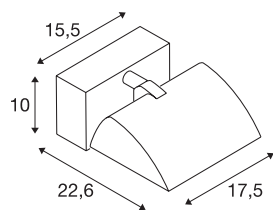

MERADO FLOOD WL

LED indoor wandarmatuur, wit, 3000 K, 40°

De MERADO FLOOD is een klassieke wandschijnwerper die is uitgerust met moderne LED techniek. Met behulp van de ingebouwde driver wordt de aluminium en glazen lamp rechtstreeks aangesloten op 230V netspanning. De MERADO FLOOD is verkrijgbaar in een zwarte en witte behuizing, evenals in een neutraal en warm witte lichtkleur. Naast de versie voor wandmontage is er ook keuze uit versies met een adapter voor 3-fase stroomrailsystemen. Dit armatuur bevat ingebouwde LED lampen.

TECHNISCHE GEGEVENS

Art.nr.	1001468
Draai- of zwenkbaar	Draai- en kantelbaar
IP-code	IP20
dimbaar	Ja
Dimtechnologie	faseafsnijding
Aantal doorvoerbedrading	20
Primaire nominale spanning	220-240V ~50/60 Hz
Secundaire stroom/spanning	1000 mA
Beschermingsklasse	I
Wattage	40 W
Niveau van inschakelstroom	9 A
Duur van inschakelstroom	50 µs
Lumen	3000 lm
Lichtkleurtemperatuur	3000 Kelvin
Kleur	wit
CRI	80
Levensduur	40000 h
Lichtsterkteverdeling	asymmetrisch
Lichtuitlaat	direct
Breedte	17.5 cm
Hoogte	10 cm
Diepte	22.6 cm

Lichtbron

916456	
--------	---

Nettogewicht	1.351 kg
Brutogewicht	1.632 kg
BIG WHITE pagina	416