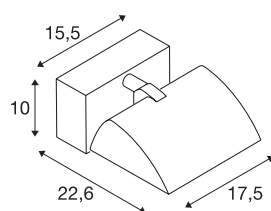

MERADO FLOOD WL

lampada da parete LED per interni, bianca, 4000 K, 40°

MERADO FLOOD è un classico proiettore da parete abbinato alla moderna tecnica LED. La lampada realizzata in alluminio e vetro si collega direttamente alla rete elettrica da 230V tramite il driver integrato. MERADO FLOOD è disponibile con alloggiamento in colore nero e bianco, in versione bianco caldo e bianco neutro. Oltre alla versione per montaggio a parete, sono disponibili anche versioni con adattatore per sistema di binari trifase. Questo apparecchio contiene lampade LED incassate.

DATI TECNICI

Articolo	1001472
Girevole od orientabile	Ruotabile e orientabile
Codice IP	IP20
Dimmerabile	Si
Tecnologia del dimmering	Taglio di fase discendente
Numero di cablaggi	20
Tensione nominale primaria	220-240V ~50/60 Hz
Corrente / tensione secondaria	1000 mA
Classe isolamento	I
Wattaggio	40 W
Livello di corrente di spunto	9 A
Durata della corrente di spunto	50 µs
Lumen	3200 lm
Temperatura colore	4000 Kelvin
Colore	bianco
CRI	80
Durata	40000 h
Distribuzione dell'intensità luminosa	asimmetrico
Emissione	diretto
Larghezza	17.5 cm
Altezza	10 cm
Profondità	22.6 cm

Sorgente Luminosa

916480	
--------	---

Peso netto	1.338 kg
Peso lordo	1.627 kg
BIG WHITE pagina	416