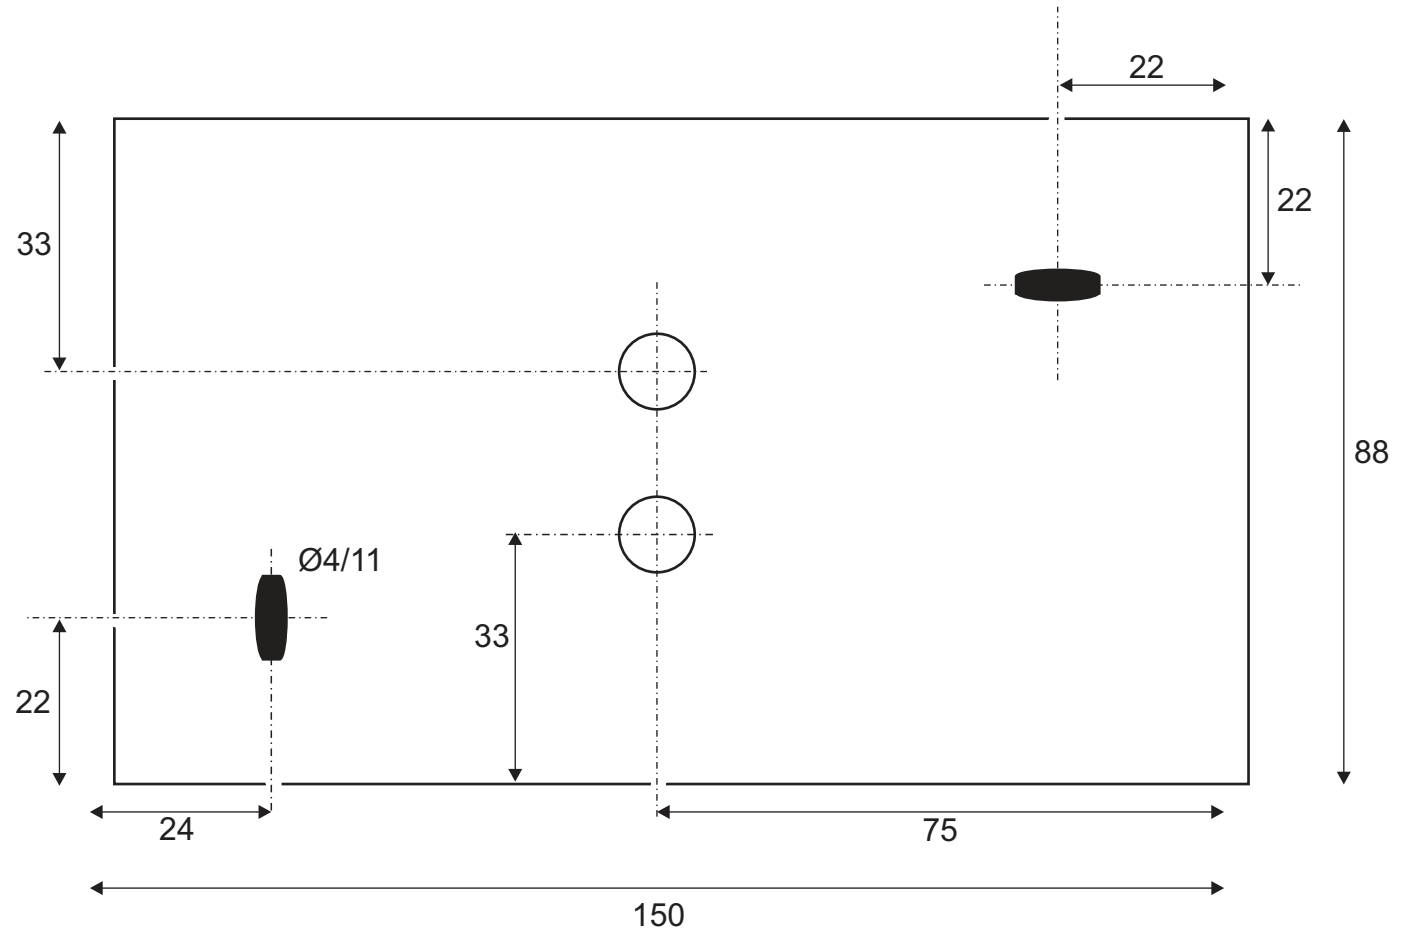

Item-no. 1001468 ...69 ...72 ...73  
 (mm)  
 not in scale  
 nicht maßstäblich

28.09.2018 SLV GmbH

Technische Änderungen vorbehalten. Technical Details are subject to change. Les détails techniques sont sujet à des changements. Nos reservamos el derecho a modificaciones técnicas. Modifiche tecniche riservate. Behoudens technische wijzigingen. Ret til tekniske ændringer forbeholdes. Zmiany techniczne zastrzeżone. Сохраняется право на внесение технических изменений. Tekniska ändringar kan förekomma. Teknik değışiklik yapma hakkı saklıdır. A technikai részletek termékenként változhatnak.