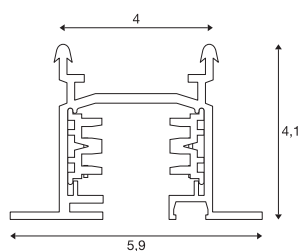

EUTRAC BINARIO A INCASSO TRIFASE

binario alta tensione, bianco, 3 m

Binario in alluminio del sistema a binario trifase a incasso ad alta tensione EUTRAC. La versione a incasso di questo sistema è disponibile in più lunghezze. Con la particolare struttura del binario è possibile posizionare elementi a plafone trasversali rispetto al binario. Sulla guida è indicato il carico massimo. Come alternativa è anche disponibile una versione a plafone. Si noti che la tonalità bianca a partire dal 1° aprile 2018 passerà da RAL 9010 a RAL 9016 (bianco traffico). Ulteriori informazioni sono riportate nelle informazioni sul prodotto dell'area Servizio / Download.

DATI TECNICI

Articolo	1001532
Codice IP	IP 20
Montaggio	Incasso
Dettagli di montaggio	Soffitto
Tensione nominale	220-240V ~50/60Hz V
Classe isolamento	I
Colore	bianco
Lunghezza	300 cm
Larghezza	5.9 cm
Altezza	4.1 cm
Peso netto	3.328 kg
Peso lordo	4.931 kg
BIG WHITE pagina	541