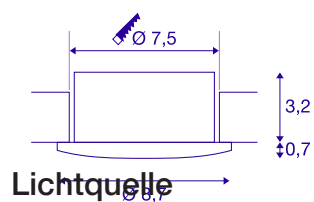

EASY-INSTALL

DL, Indoor Deckeneinbauleuchte, 3000K, weiss

Dieser weiße LED Einbaustrahler aus dem Hause SLV erzeugt viel mehr, als nur Licht. Es handelt sich beim EASY-INSTALL SLIM LED Strahler um ein Beleuchtungserlebnis, das bei der ersten Berührung beginnt, bei der Montage überzeugt und im Alltag begeistert. Bereits beim Auspacken macht sich die Qualität dieser Leuchte bemerkbar. Das hochwertige Aluminium und die Verarbeitung der Materialien setzen Maßstäbe in der haptischen Wahrnehmung. Dank der geringen Einbautiefe von 3,5 cm kann der Deckenstrahler vielfältig eingebaut werden, die IP44 Schutzart macht auch den Einsatz in Feuchträumen möglich. Den entscheidenden Unterschied macht das flexible Verbindungselement zwischen Treiber und LED, wodurch die Montage ein Spaziergang wird. Der Spot kann unkompliziert ausgebaut und entkoppelt werden, zum Beispiel bei Malerarbeiten. Abgerundet werden die Vorteile durch die gegebene Durchverdrahtbarkeit (Federsteckklemme vorhanden) und die Fähigkeit zur direkten Installation in alle Arten von Isoliermaterialien, denn die Restwärme wird nach vorne abgeleitet. Doch nicht nur der Elektriker, Installateur oder Handwerker schwört auf die Flexibilität dieser LED Einbauleuchte. In verschiedenen Oberflächenfarben und Farbtemperaturen verfügbar, überzeugt der dimmbare (TRIAC C, Phasenanschnitt) EASY-INSTALL SLIM LED mit einer Lebensdauer von unglaublichen 50.000 Stunden. Der Lichtauslass lässt sich um 30° schwenken, sodass der Anwender das Licht immer gezielt auf das Wesentliche lenken kann. Und all das natürlich inklusive 5 Jahre Garantie. Freuen Sie sich auf Ihr Produkt in gewohnter SLV-Qualität!

Nettogewicht	0.26 kg
Bruttogewicht	0.31 kg
Ausschnittsform	rund
Einbautiefe	3.5 cm
Einbaudurchmesser	7.5 cm

916588