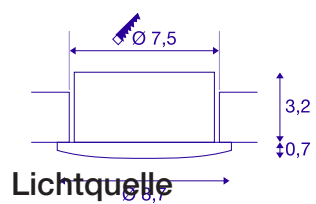

### DL, Indoor Deckeneinbauleuchte, 3000K, alu gebürstet

Dieser LED Einbaustrahler aus gebürstetem Aluminium erzeugt viel mehr, als nur Licht. Es handelt sich beim EASY-INSTALL SLIM LED Strahler um ein Beleuchtungserlebnis, das bei der ersten Berührung beginnt, bei der Montage überzeugt und im Alltag begeistert. Bereits beim Auspacken macht sich die Qualität dieser Leuchte bemerkbar. Das hochwertige Aluminium und die Verarbeitung der Materialien setzen Maßstäbe in der haptischen Wahrnehmung. Dank der geringen Einbautiefe von 3,5 cm kann der Deckenstrahler vielfältig eingebaut werden, die IP44 Schutzart macht auch den Einsatz in Feuchträumen möglich. Den entscheidenden Unterschied macht das flexible Verbindungselement zwischen Treiber und LED, wodurch die Montage ein Spaziergang wird. Der Spot kann unkompliziert ausgebaut und entkoppelt werden, zum Beispiel bei Malerarbeiten. Abgerundet werden die Vorteile durch die gegebene Durchverdrahtbarkeit (Federsteckklemme vorhanden) und die Fähigkeit zur direkten Installation in alle Arten von Isoliermaterialien, denn die Restwärme wird nach vorne abgeleitet. Doch nicht nur der Elektriker, Installateur oder Handwerker schwört auf die Flexibilität dieser LED Einbauleuchte. In verschiedenen Oberflächenfarben und Farbtemperaturen verfügbar, überzeugt der dimmbare (TRIAC C, Phasenanschnitt) EASY-INSTALL SLIM LED mit einer Lebensdauer von unglaublichen 50.000 Stunden. Der Lichtauslass lässt sich um 30° schwenken, sodass der Anwender das Licht immer gezielt auf das Wesentliche lenken kann. Und all das natürlich inklusive 5 Jahre Garantie. Freuen Sie sich auf Ihr Produkt in gewohnter SLV-Qualität!

Bruttogewicht	0.312 kg
Ausschnittsform	rund
Einbautiefe	3.5 cm
Einbaudurchmesser	7.5 cm

916588