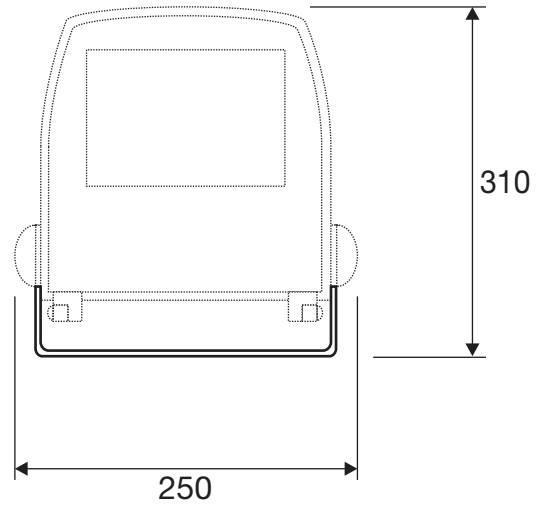

Item-no. 1001642 / 1001643

(mm)

not in scale

nicht maßstäblich

19.01.2018 SLV GmbH

Technische Änderungen vorbehalten. Technical Details are subject to change. Les détails techniques sont sujet à des changements.