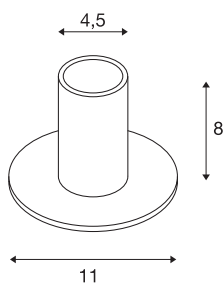

FITU TL

Luminaria de sobremesa para interior, negro, E27, máx. 10W

La luminaria de mesa FITU de nuestro sistema MIX & MATCH está disponible en varios colores. La línea de productos FITU destaca por sus numerosas posibilidades de uso. Gracias al casquillo E27 incorporado, la luminaria es compatible con bombillas LED y bombillas de bajo consumo. La conexión eléctrica se realiza directamente a una tensión eléctrica de 230 V.

Datos técnicos

Art. N.º	1001676
Número de casquillos	1
Código IP	IP 20
Clase de resistencia al impacto	IK 03
Resistencia al impacto	0.35 Joule
Montaje	Móvil
Voltaje nominal primario	220-240V ~50/60Hz
Clase de protección	II
Potencia	10 W
Temperatura ambiente máxima	30 °C
Color	negro
Salida de la luz	difuso
Altura	8 cm
Diámetro	11 cm
Peso neto	0.324 kg
Peso bruto	0.452 kg
Página BIG WHITE	109

Bombilla recomendada

1005265	ST64 E27 , bombilla led oro 7,5 W 2500 K CRI90 320°
1005303	A60 E27 , bombilla led transparente 7,5 W 2700 - K CRI90 320°
1005305	A60 E27 Mirrorhead , bombilla led cromo 7,5 - W 2700 K CRI90 180°
1005306	G125 E27 Mirrorhead , bombilla led cromo 7,5 - W 2700 K CRI90 180°