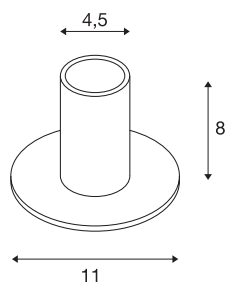

## FITU

lampe à poser intérieure, noir, E27, 10W max

La lampe de bureau FITU issue de notre système MIX & MATCH est disponible en plusieurs coloris. La gamme FITU séduit par ses nombreuses possibilités d'utilisation. La douille E27 intégrée au luminaire permet de l'utiliser avec des sources LED et à économie d'énergie. Le raccordement électrique se fait directement sur la tension secteur 230V.

## INFORMATIONS TECHNIQUES

Réf.	1001676
Nombre de douilles	1
Code IP	IP20
Classe de résistance aux chocs	IK 03
Résistance aux chocs	0.35 Joule
Montage	Mobile
Tension nominale primaire	220-240V ~50/60Hz
Classe de protection	II
Puissance en watts	10 W
Température ambiante maximale	30 °C
Coloris	noir
Sortie lumineuse	diffus
Hauteur	8 cm
Diamètre	11 cm
Poids net	0.324 kg
Poids brut	0.452 kg

## Source Préconisée

1005305	A60 E27 tête miroir , ampoule LED, chrome, 7,5 W, 2700 K, IRC90, 180°
1005265	ST64 E27 , ampoule LED, doré, 7,5 W, 2500 K, IRC90, 320°
1005303	A60 E27 , ampoule LED, transparent, 7,5 W, 2700 K, IRC90, 320°