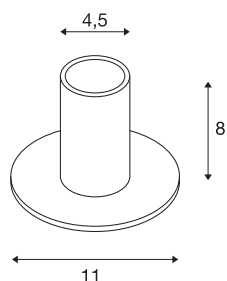

## FITU TL

lampa stołowa indoor, kolor czarny, E27, maks. 10W

Lampa stołowa FITU z naszego systemu MIX & MATCH jest dostępna w różnych kolorach. Seria produktów FITU przekonuje różnorodnymi możliwościami zastosowania. Dzięki zamontowanej oprawie E27 lampa nadaje się do żarówek LED i energooszczędnych. Lampę podłącza się bezpośrednio do napięcia sieciowego 230V.

## DANE TECHNICZNE

Nr artykułu	1001676
Liczba opraw	1
Kod IP	IP 20
Klasa odporności na uderzenia	IK 03
Odporność na uderzenia	0.35 Joule
Montaż	Wersja przenośna
Pierwotne napięcie znamionowe	220-240V ~50/60Hz
Klasy ochrony	II
Wydajność	10 W
Temperatura otoczenia	30 °C
Kolor	czarny
Emisja światła	Światło rozproszone
Wysokość	8 cm
średnica	11 cm
Waga netto	0.324 kg
Waga brutto	0.452 kg

## Zalecane źródło światła

1005305	A60 E27 Mirrorhead , źródło światła LED chro- mowe 7,5W 2700K CRI90 180°
1005265	ST64 E27 , źródło światła LED złote 7,5 W 2500 K CRI90 320°
1005303	A60 E27 , źródło światła LED transparentne 7,5 W 2700 K CRI90 320°